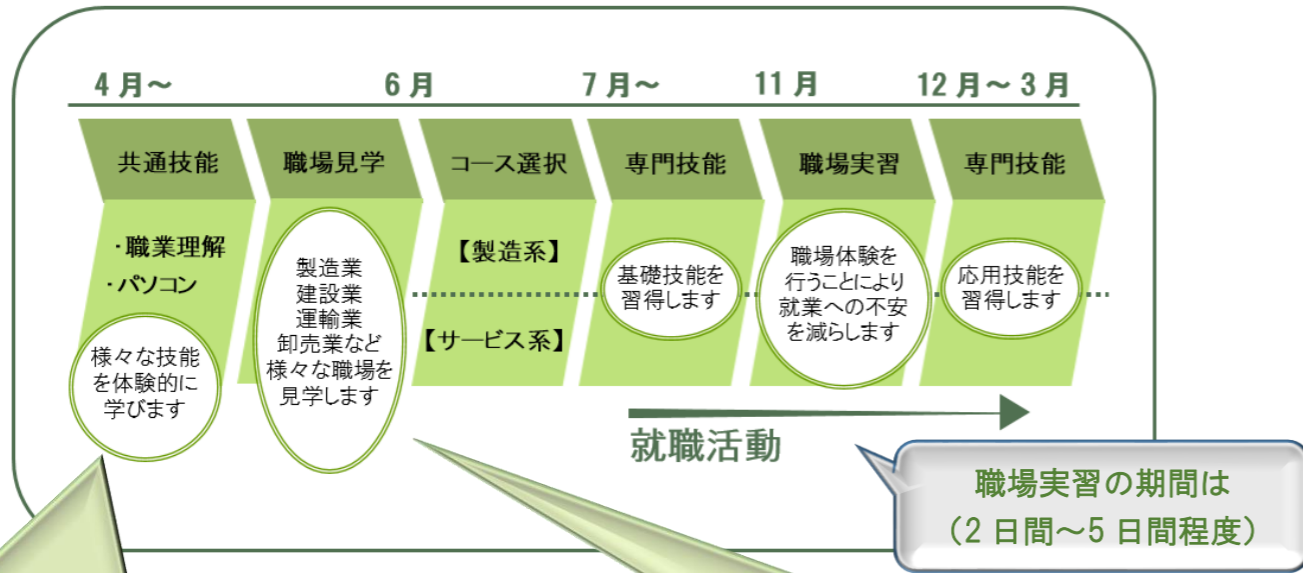

福井県立福井産業技術専門学院

いろいろな職業にふれてみて 自分にあった職を見つけよう

学院の公式Instagramです。
日々の実習風景や、イベントなどの様子を発信しています。

所在地	福井産業技術専門学院 福井市林藤島町 20-1-3		
TEL	0776-52-2120	FAX	0776-52-2121

総合職業科

【 製造系 サービス系 】

総合職業科の特徴

◆ 就職を目標に、途中コース選択をして技術や技能を身につける 1年間の職業訓練です。

いろいろな職業で必要となるパソコンの基本操作（ワープロ、表計算）を習得します。

【 共通技能 】

コース選択を行うために、様々な職種の事業所を見学し、進むべき方向を決めてもらいます。

【 職場見学 】

コンピュータサービス技能評価試験
(ワープロ部門/表計算部門) 2・3級

◆ 公共職業訓練なので、授業料は無料です。以下のような必要経費等がかかります。

- ・ テキスト・工具類は、約5万円/年
- ・ 資格試験の受験料は別途必要