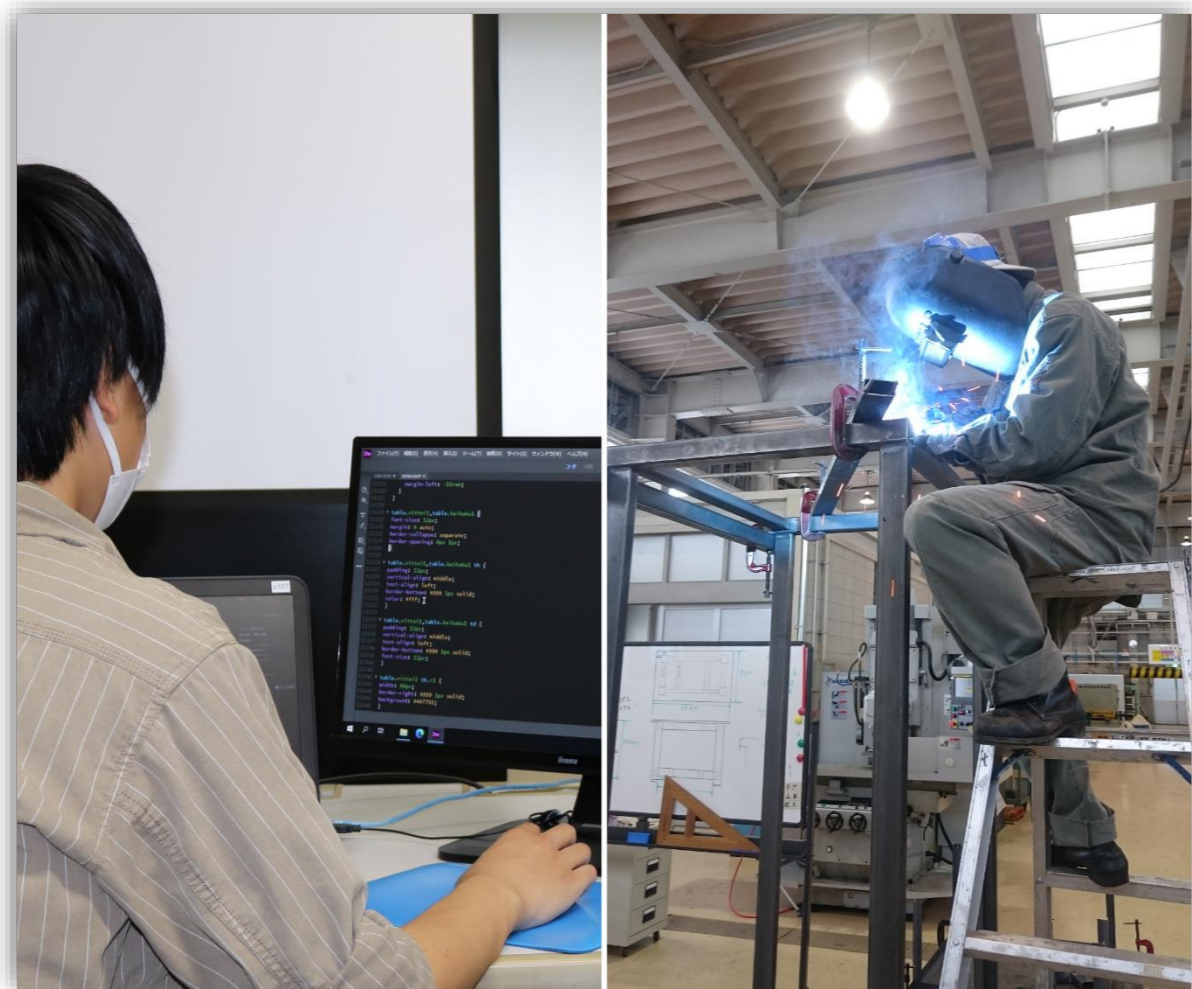

福井県立福井産業技術専門学院

いろいろな職業にふれてみて 自分にあった職を見つけよう

学院の公式Instagramです。
日々の実習風景や、イベントなどの様子を発信しています。

所在地	福井産業技術専門学院 福井市林藤島町 20-1-3		
TEL	0776-52-2120	FAX	0776-52-2121

総合職業科

【 製造系 サービス系 】

総合職業科の特徴

◆ 就職を目標に、途中コース選択をして技術や技能を身につける 1年間の職業訓練です。

いろいろな職業で必要となるパソコンの基本操作（ワープロ、表計算）を習得します。

【 共通技能 】

コース選択を行うために、様々な職種の事業所を見学し、進むべき方向を決めてもらいます。

【 職場見学 】

コンピュータサービス技能評価試験
(ワープロ部門/表計算部門) 2・3級

◆ 公共職業訓練なので、授業料は無料です。以下のような必要経費等がかかります。

- ・ テキスト・工具類は、約5万円/年
- ・ 資格試験の受験料は別途必要

◆ 定員20名という少数クラスなので、落ち着いた環境で、訓練を受講できます。

- ・ 訓練時間は 9:00～15:40 (午前3コマ、午後3コマ)
※ 希望者にはフォローアップあり (16:30まで)
- ・ 昼休み時間は、12:00～13:00 (昼食をとるため外出可能)

製造系	サービス系
<p>製造系では、溶接や金属加工の訓練を通してさまざまな技能や資格を取得し、製造業等への就職を目指すコースです。</p>	<p>サービス系では、OA実践や販売に関する訓練を通してさまざまな技能や資格を取得し、接客・販売、サービス業等への就職を目指すコースです。</p>
 <p>【 アーク溶接 】</p>	 <p>【 OA実践 】</p>
 <p>【 金属加工 】</p>	 <p>【 手描きPOP 】</p>
<p>【 資格取得 】</p> <ul style="list-style-type: none"> ・ガス溶接技能講習 ・アーク溶接特別教育 ・粉じん特別教育 ・研削砥石特別教育 ・クレーン特別教育 ・玉掛け技能講習 ・フォークリフト技能講習 ・産業用ロボット特別教育 ・危険物取扱者(乙4) ・JIS 溶接検定(半自動溶接 基本級) <p>【 就職実績 】</p> <ul style="list-style-type: none"> ・永和パネルプレカット協同組合 ・エージング株式会社 ・クシヤ工業株式会社 ・株式会社フクタカ ・北陸東工シャッター株式会社 ・株式会社リム精工 など 	<p>【 資格取得 】</p> <ul style="list-style-type: none"> ・色彩検定 ・医薬品登録販売者 ・POP広告クリエイター技能審査試験 ・商業ラッピング検定  <p>【 ラッピング 】</p> <p>【 就職実績 】</p> <ul style="list-style-type: none"> ・一般財団法人池田屋 ・SCSK サービスウェア株式会社福井センター ・黒川クリーニング社 ・株式会社ネクストソリューション など
<p>【 在校生の声 】</p> <ul style="list-style-type: none"> ・ 仕事に必要な資格がとれるところがよい。(Mさん) ・ 資格取得のための環境が整っていて、先生にも質問しやすい。(Yさん) ・ フォローアップの時間にわからないところを丁寧に教えてもらったので理解できた。(Fさん) ・ 無理のないペースで、いろいろなことを学ぶことができるので私にあった。(Kさん) 	